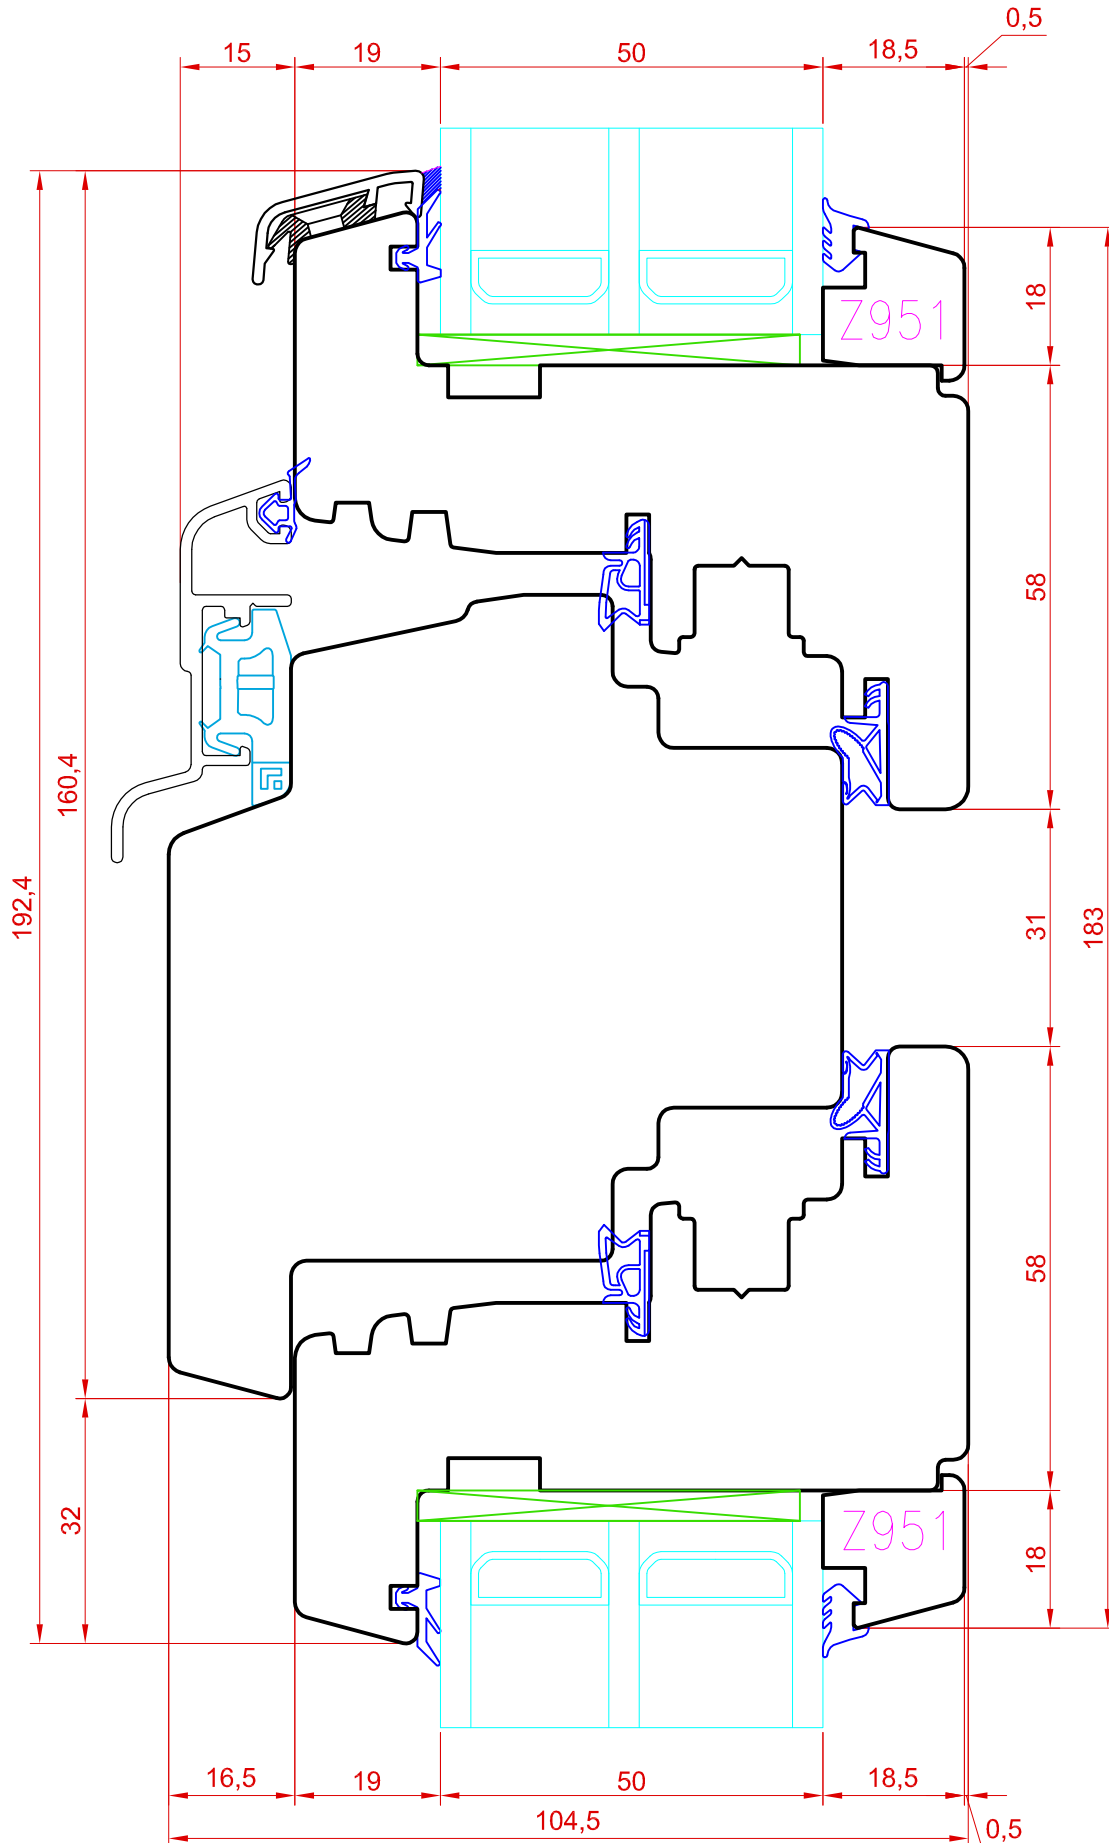

TOOTMINE.

Viking Window AS
Mäo, Järvamaa 72751 tlf.372 38 48 900

SAKSA TÜÜPI DK88 AKEN
VERT.LÕIGE HOR. IMPOSTIST KOOS
RAAMIDEGA

JOONISE NR:

DK88.2.9

KUUPÄEV: 26.08.13 VJ.

MÕÖT: 1:1

REVISION A:

REVISION B:

REVISION C:

KINNITATUD:

RN.

Tootja jätab endale õiguse teha muudatusi !